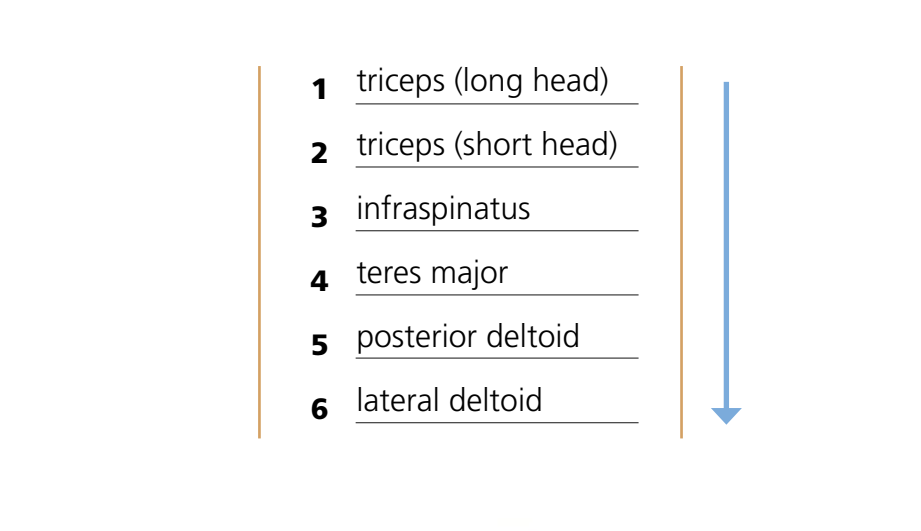

Test your anatomy answers - pg116

- 1 infraspinatus
- 2 triceps
- 3 posterior deltoid
- 4 lateral deltoid

- 1 biceps
- 2 brachialis
- 3 triceps
- 4 serratus anterior
- 5 lateral deltoid
- 6 levator scapulae

Test your anatomy answers - pg159

- 1 trapezius
- 2 pectoralis major
- 3 rectus abdominus
- 4 external oblique

- 1 trapezius
- 2 latissimus dorsi

Test your anatomy answers - pg160

- 1 triceps (long head)
- 2 triceps (short head)
- 3 infraspinatus
- 4 teres major
- 5 posterior deltoid
- 6 lateral deltoid

- 1 levator scapulae
- 2 lateral deltoid
- 3 triceps
- 4 biceps
- 5 serratus anterior